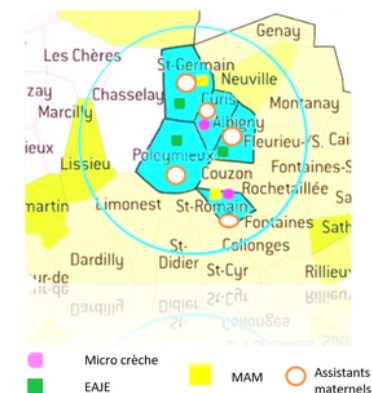

☎ 04.28.38.38.04 | ✉ lafarandole@agds.fr

Albigny sur Saône

EAJE Les Petits Futés

🕒 8h - 18h | 28 places

Association – gestionnaire : Léo Lagrange

☎ 07.60.03.26.96 | ✉

petits.futes@leolagrange.org

Albigny sur Saône (à venir
prochainement):

Micro crèche "Les Albinous" - ouverture
prévue en septembre 2026 - 7h30- 18h30 |
12 places ✉

m.jamet@mairie-albignysursaone.fr

Poleymieux au Mont d'Or

EAJE La Graine au vent

🕒 8h - 18h30 | 18 places

☎ 04.72.26.00.01 | ✉

graineauvent@poleymieux.fr

Curis au Mont d'Or

Micro-crèche Les Mini Thous

🕒 7h30 - 18h30 | 12 places

☎ 06.08.71.79.18 | ✉

contact@lesminithou.fr

St Romain au Mont d'Or

Micro-crèche Les Pitchounes

🕒 7h30 - 18h30 | 12 places

☎ 06.08.71.79.18 | ✉

contact@lespitchounes.fr

MAISON D'ASSISTANT.E.S MATERNELLE.S

🏠 MAM (Maisons d'Assistants
Maternels)

📍 **MAM St Romain "LA BARBA
MAM"** – 12 places
14 quai de charezieux

Myriam DIERCKX_0683585794
Vanessa DEVIGON 0777773057

📍 **MAM St Germain "LES P'TITS
BOUTS D'OR"**
– 12 places
Résidence les coquelicots

Karine SOUBEYRAND 0633918101
Angélique SANTONI 0698759918
Peggy DURAND 0619953185

RELAIS PETITE ENFANCE (RPE) - ACCUEIL INDIVIDUEL

le RPE le Rammo d'or peut vous fournir la
liste des assistant.e.s maternel.le.s des 5
communes du Rammo d'or (Albigny-sur-
saone, st Germain-au-mont d'or, st
Romain-au-mont d'or, Poleymieux-au-
mont-d'or et Curis-au-mont d'or.

Lieu d'information, d'écoute, de
rencontre et d'animation pour
les parents, les enfants et les
assistants maternels, il est animé
par une professionnelle de la petite
enfance.
Les parents sont accompagnés dans
leur démarche et dans
la relation employeur/employé...